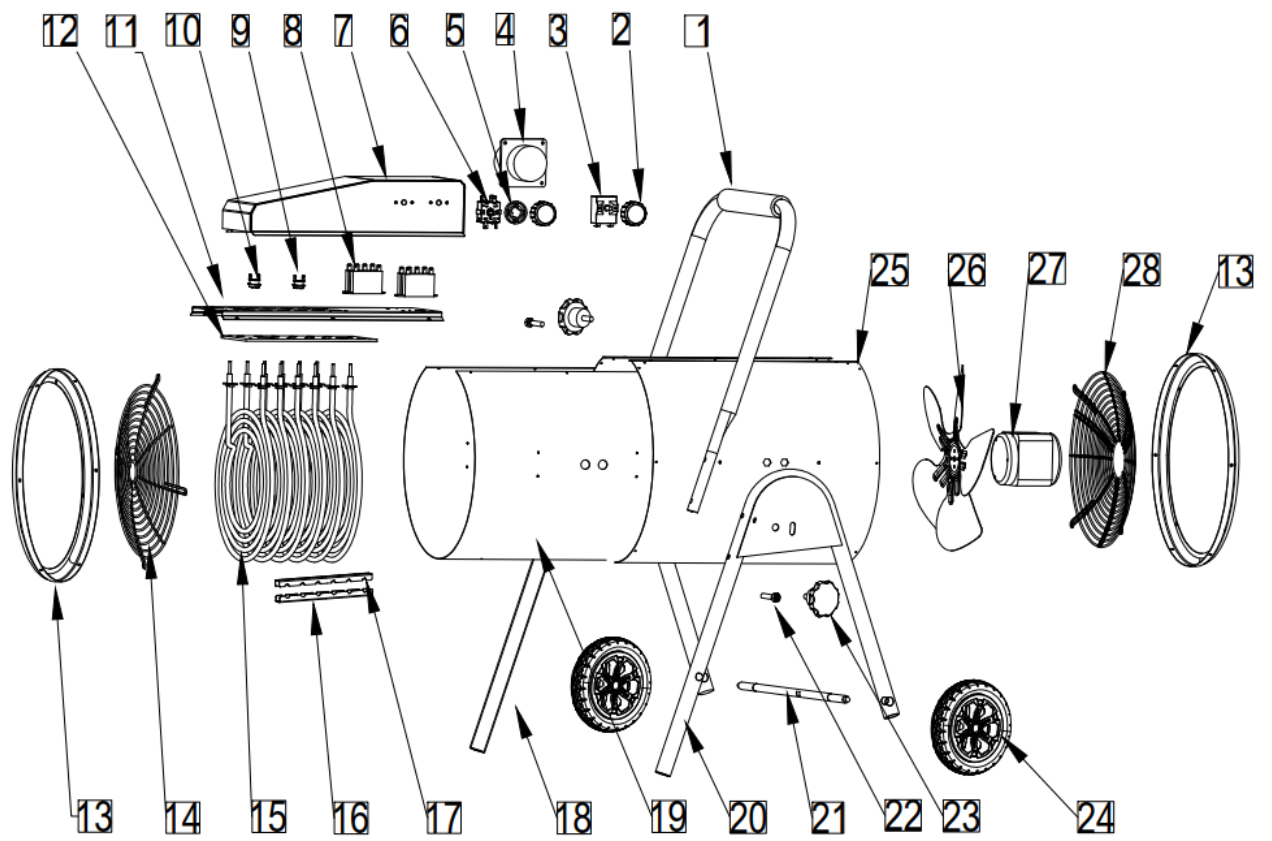

BJE-F15

	Наименование	Артикул
1	1 Держатель для тепловой пушки ВЈЕ-F15	-----
2	2 Ручка поворотная для тепловой пушки ВЈЕ-F15	-----
3	3 Терморегулятор для тепловой пушки ВЈЕ-F15	1021503
4	4 Пятижильная вилка для тепловой пушки ВЈЕ-F15	1021502
5	5 Прокладка терморегулятора для тепловой пушки ВЈЕ-F15	-----
6	6 Поворотный выключатель для тепловой пушки ВЈЕ-F15	1021501
7	7 Короб блока управления металлический для тепловой пушки ВЈЕ-F15	-----
8	8 Реле для тепловой пушки ВЈЕ-F15	1021500
9	9 Термостат с задержкой по времени для тепловой пушки ВЈЕ-F15	1021499
10	10 Термостат перегрева для тепловой пушки ВЈЕ-F15	1021498
11	11 Тепловой экран для тепловой пушки ВЈЕ-F15	-----
12	12 Кронштейн крепления ТЭН для тепловой пушки ВЈЕ-F15	1021497
13	13 Обод сетки защитной для тепловой пушки ВЈЕ-F15	-----
14	14 Сетка защитная, передняя для тепловой пушки ВЈЕ-F15	-----
15	15 ТЭН для тепловой пушки ВЈЕ-F15	1021496
16	16 Планка фиксации ТЭН, нижняя для тепловой пушки ВЈЕ-F15	-----
17	17 Планка фиксации ТЭН, верхняя для тепловой пушки ВЈЕ-F15	-----
18	18 Нога упорная, левая для тепловой пушки ВЈЕ-F15	-----
19	19 Обечайка металлическая для тепловой пушки ВЈЕ-F15	-----
20	20 Нога упорная, правая для тепловой пушки ВЈЕ-F15	-----
21	21 Ось колёсной пары для тепловой пушки ВЈЕ-F15	-----
22	22 Винт М8х20 крепления, ног упорных для тепловой пушки ВЈЕ-F15	-----
23	23 Ручка-барашек, регулировки наклона+винт М8х20 для тепловой пушки ВЈЕ-F15	1021495
24	24 Колесо для тепловой пушки ВЈЕ-F15	1021494
25	25 Внешний кожух металлический для тепловой пушки ВЈЕ-F15	-----
26	26 Электромотор для тепловой пушки ВЈЕ-F15	1021493
27	27 Крыльчатка алюминиевая для тепловой пушки ВЈЕ-F15	-----
28	28 Сетка защитная, стальная матовая для тепловой пушки ВЈЕ-F15	-----