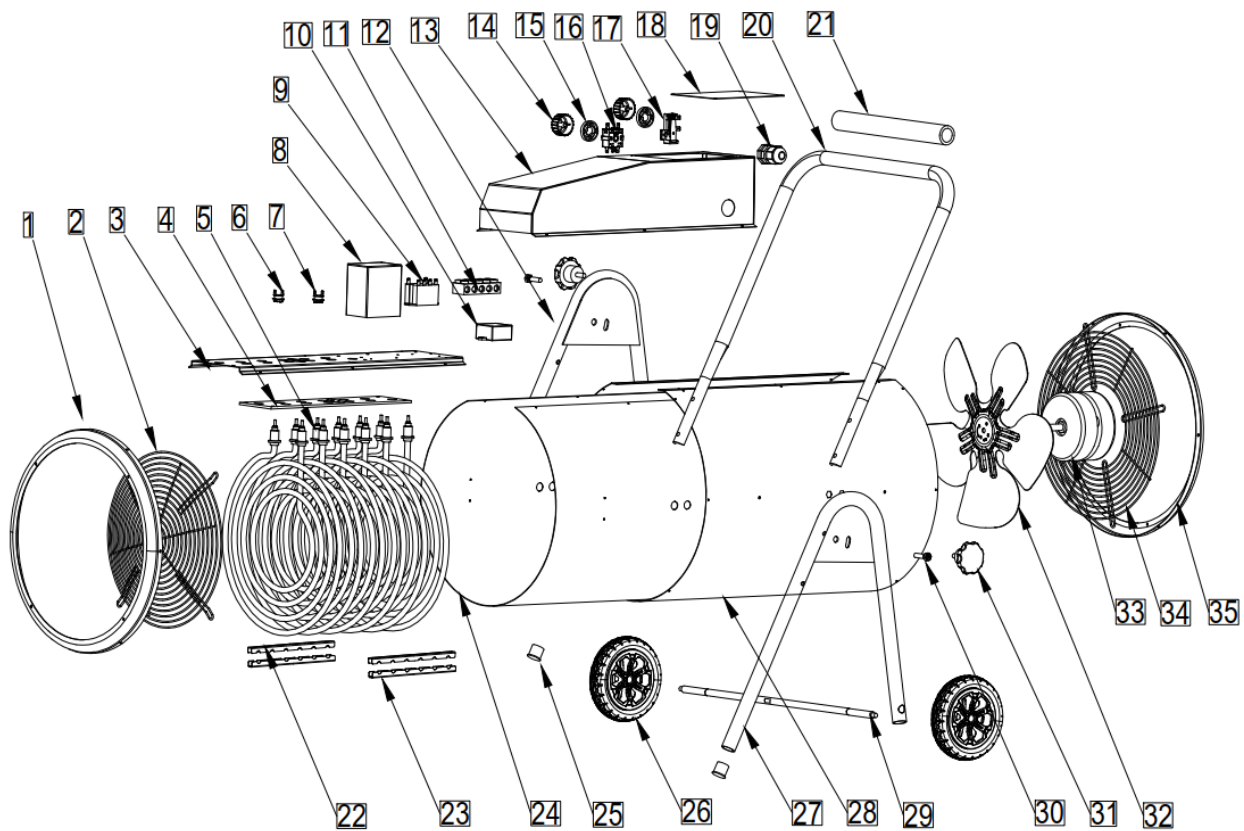

BJE-F30

	Наименование	Артикул
1	1 Обод сетки защитной для тепловой пушки ВЈЕ-F30 (Front and rear grille fixed ring)	-----
2	2 Сетка защитная передняя для тепловой пушки ВЈЕ-F30 (Front grille)	-----
3	3 Тепловой экран для тепловой пушки ВЈЕ-F30 (Heating tube mounting plate)	1021491
4	4 Кронштейн крепления ТЭН для тепловой пушки ВЈЕ-F30 (Insulation board)	-----
5	5 ТЭН для тепловой пушки ВЈЕ-F30 (Heating tube)	1021490
6	6 Термостат перегрева для тепловой пушки ВЈЕ-F30 (Skimming temperature control)	1021489
7	7 Термостат с задержкой по времени для тепловой пушки ВЈЕ-F30 (Delay temperature control)	1021488
8	8 Контактор для тепловой пушки ВЈЕ-F30 (AC contactor)	1021487
9	9 Реле для тепловой пушки ВЈЕ-F30 (Relay)	1021486
10	10 Конденсатор для тепловой пушки ВЈЕ-F30 (Capacitor)	1021485
11	11 Клеммная колодка для тепловой пушки ВЈЕ-F30 (Five-hole binding post)	1021484
12	12 Нога упорная левая для тепловой пушки ВЈЕ-F30 (Lower left steel pipe frame)	-----
13	13 Короб блока управления для тепловой пушки ВЈЕ-F30 (Control box cover)	-----
14	14 Ручка поворотная для тепловой пушки ВЈЕ-F30 (Knob)	-----
15	15 Прокладка переключателя для тепловой пушки ВЈЕ-F30 (Switch washer)	-----
16	16 Переключатель для тепловой пушки ВЈЕ-F30 (Switch)	1021483
17	17 Терморегулятор для тепловой пушки ВЈЕ-F30 (Adjustable temperature control)	1021482
18	18 Крышка короба блока управления для тепловой пушки ВЈЕ-F30 (Control box cover)	-----
19	19 Кабельный ввод с резьбовым фиксатором для тепловой пушки ВЈЕ-F30 (Cable fixing head)	-----
20	20 Держатель для тепловой пушки ВЈЕ-F30 (Upper steel pipe)	-----
21	21 Грипса для тепловой пушки ВЈЕ-F30 (Handrail sheath)	-----
22	22 Планка фиксации ТЭН верхняя для тепловой пушки ВЈЕ-F30 (Electrical heating pipe damp-upper)	-----
23	23 Планка фиксации ТЭН нижняя для тепловой пушки ВЈЕ-F30 (Electrical heating pipe damp-down)	-----
24	24 Обечайка металлическая для тепловой пушки ВЈЕ-F30 (Insulated backed)	-----
25	25 Торцевая заглушка для тепловой пушки ВЈЕ-F30 (Steel pipe plug)	-----
26	26 Колесо для тепловой пушки ВЈЕ-F30 (6" Plastic castors)	-----
27	27 Нога упорная правая для тепловой пушки ВЈЕ-F30 (Lower right steel pipe frame assembly)	-----
28	28 Внешний кожух металлический для тепловой пушки ВЈЕ-F30 (Shell)	-----
29	29 Ось колёсной пары для тепловой пушки ВЈЕ-F30 (Caster shaft)	-----
30	30 Винт М х крепления ног упорных для тепловой пушки ВЈЕ-F30 (Positioning bolt)	-----
31	31 Ручка барашек регулировки наклона для тепловой пушки ВЈЕ-F30 (Angle adjustment knob)	1021481
32	32 Крыльчатка алюминиевая для тепловой пушки ВЈЕ-F30 (Fan)	1021480
33	33 Электромотор для тепловой пушки ВЈЕ-F30 (Motor)	1021479
34	34 Сетка защитная задняя для тепловой пушки ВЈЕ-F30 (Rear grille)	-----
35	35 Обод сетки защитной для тепловой пушки ВЈЕ-F30 (Front and rear grille fixed ring)	-----