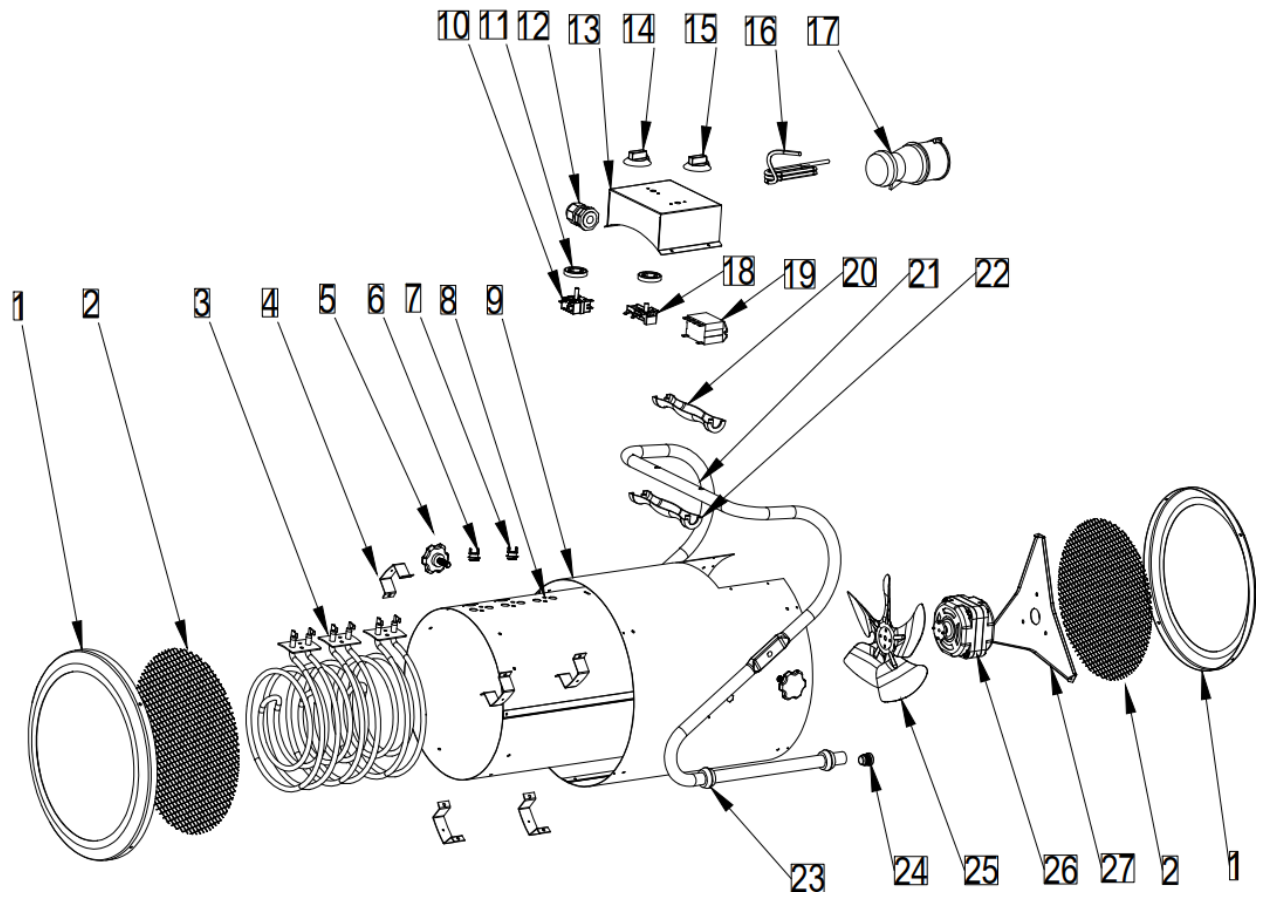

BJE-F9

	Наименование	Артикул
1	1 Обод сетки защитной для тепловой пушки ВЈЕ-F9	-----
2	2 Сетка защитная для тепловой пушки ВЈЕ-F9	-----
3	3 ТЭН для тепловой пушки ВЈЕ-F9	1021478
4	4 Кронштейн крепления обечайки для тепловой пушки ВЈЕ-F9	-----
5	5 Ручка-барашек, регулировки наклона для тепловой пушки ВЈЕ-F9	1021477
6	6 Термостат перегрева для тепловой пушки ВЈЕ-F9	1021476
7	7 Термостат с задержкой по времени для тепловой пушки ВЈЕ-F9	1021475
8	8 Обечайка металлическая для тепловой пушки ВЈЕ-F9	-----
9	9 Внешний кожух металлический для тепловой пушки ВЈЕ-F9	-----
10	10 Поворотный выключатель для тепловой пушки ВЈЕ-F9	1021474
11	11 Прокладка терморегулятора для тепловой пушки ВЈЕ-F9	-----
12	12 Кабельный ввод с резьбовым фиксатором для тепловой пушки ВЈЕ-F9	-----
13	13 Короб блока управления металлический для тепловой пушки ВЈЕ-F9	-----
15	14 Ручка поворотная 3# для тепловой пушки ВЈЕ-F9	-----
15	15 Ручка поворотная 2# для тепловой пушки ВЈЕ-F9	-----
	16 Шнур питания для тепловой пушки ВЈЕ-F9	1021473
	17 Пятижильная вилка для тепловой пушки ВЈЕ-F9	1021472
	18 Терморегулятор для тепловой пушки ВЈЕ-F9	1021471
	19 Реле для тепловой пушки ВЈЕ-F9	1021470
	20 Верхняя часть грипсы держателя для тепловой пушки ВЈЕ-F9	-----
	21 Держатель для тепловой пушки ВЈЕ-F9	-----
	22 Нижняя часть грипсы держателя для тепловой пушки ВЈЕ-F9	-----
	23 Резиновая опора держателя для тепловой пушки ВЈЕ-F9	-----
	24 Торцевая заглушка держателя для тепловой пушки ВЈЕ-F9	-----
	25 Крыльчатка алюминиевая для тепловой пушки ВЈЕ-F9	1021469
	26 Электромотор для тепловой пушки ВЈЕ-F9	1021468
	Кронштейн электромотора	-----