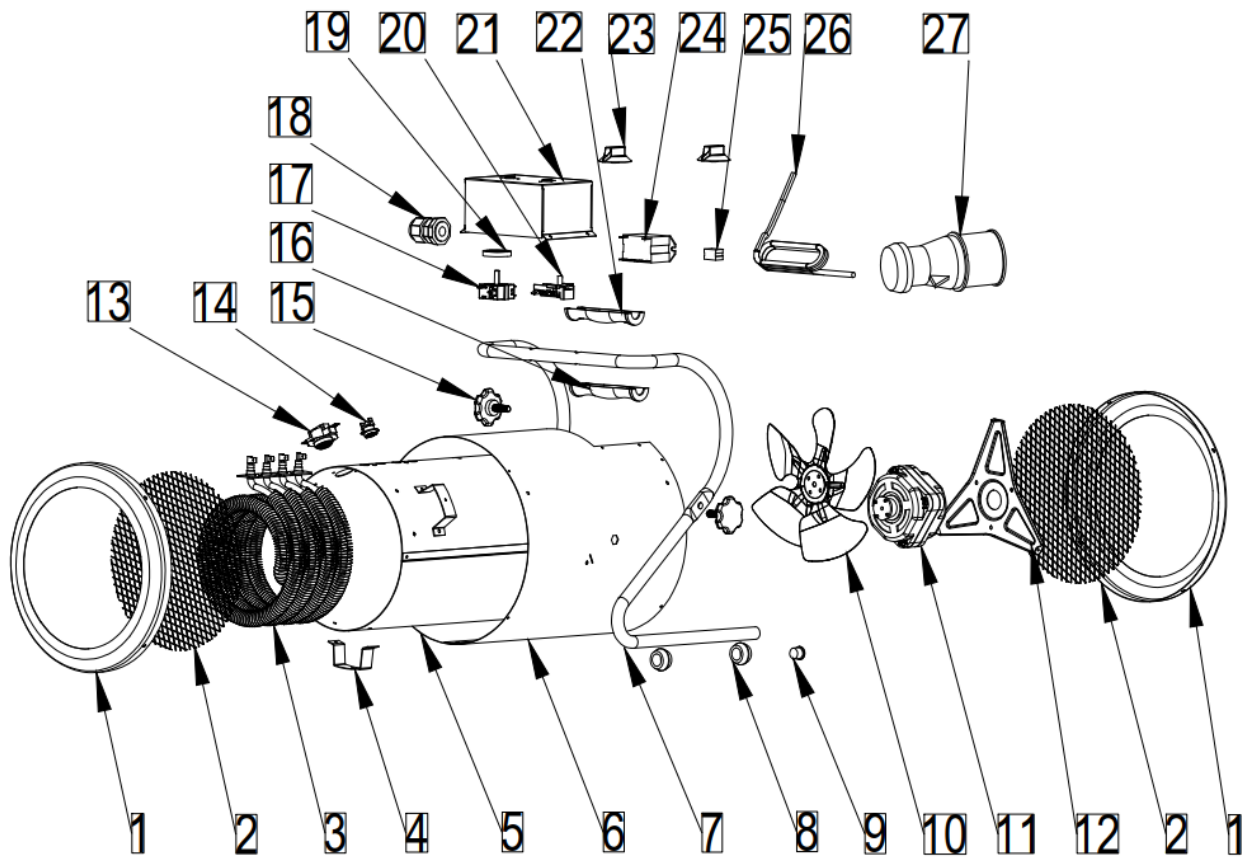

## **КАТАЛОГ ЗАПЧАСТЕЙ**

**ВЈЕ-F5В**

**ВЈЕ-F9**

**ВЈЕ-F15**

**ВЈЕ-F30**

**BJE-F5B**

№	Наименование	Артикул
1	1 Обод сетки защитной для тепловой пушки ВЈЕ-75В	-----
2	2 Сетка защитная для тепловой пушки ВЈЕ-75В	-----
3	3 ТЭН для тепловой пушки ВЈЕ-F5В	1021414
4	4 Кронштейн крепления обечайки для тепловой пушки ВЈЕ-75В	-----
5	5 Обечайка для тепловой пушки ВЈЕ-75В	-----
6	6 Внешний кожух для тепловой пушки ВЈЕ-75В	-----
7	7 Держатель для тепловой пушки ВЈЕ-75В	-----
8	8 Резиновая опора двигателя для тепловой пушки ВЈЕ-75В	-----
9	9 Торцевая заглушка держателя для тепловой пушки ВЈЕ-75В	-----
10	10 Крыльчатка алюминиевая для тепловой пушки ВЈЕ-F5В	1021416
11	11 Электромотор для тепловой пушки ВЈЕ-F5В	1021419
12	12 Кронштейн электромотора для тепловой пушки ВЈЕ-75В	-----
13	13 Термостат перегрева для тепловой пушки ВЈЕ-F5В	1021420
14	14 Термостат с задержкой по времени для тепловой пушки ВЈЕ-F5В	1021421
15	15 Ручка-барашек, регулировки наклона для тепловой пушки ВЈЕ-F5В	1021422
16	16 Верхняя часть грипсы держателя для тепловой пушки ВЈЕ-75В	-----
17	17 Поворотный выключатель для тепловой пушки ВЈЕ-F5В	1021423
18	18 Кабельный ввод с резьбовым фиксатором для тепловой пушки ВЈЕ-75В	-----
19	19 Прокладка терморегулятора для тепловой пушки ВЈЕ-75В	-----
20	20 Терморегулятор для тепловой пушки ВЈЕ-F5В	1021424
21	21 Короб блока управления для тепловой пушки ВЈЕ-75В	-----
22	22 Нижняя часть грипсы держателя для тепловой пушки ВЈЕ-75В	-----
23	23 Ручка поворотная для тепловой пушки ВЈЕ-75В	-----
24	24 Реле для тепловой пушки ВЈЕ-F5В	1021425
25	25 Конденсатор для тепловой пушки ВЈЕ-F5В	1021426
26	26 Шнур питания для тепловой пушки ВЈЕ-F5В	1021427
27	27 Вилка трехжильная для тепловой пушки ВЈЕ-F5В	1021428